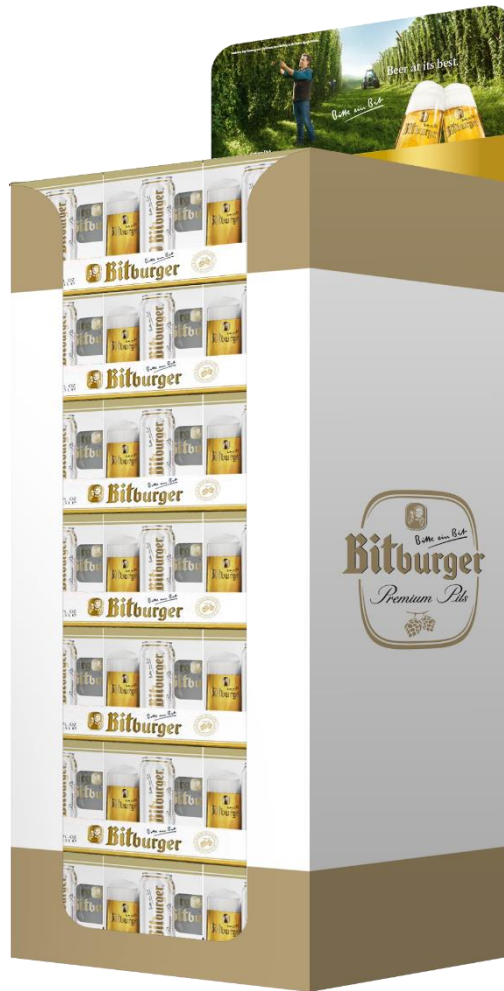

### BITBURGER MEB Pallet PREMIUM PILS, 4pack + bicchiere

Germania

MEB Pallet	Premium PILS: 4pack + bicchiere
CONTENITORE	Lattina 4 pack 50cl x 4
cl	50
Alcol % vol.	4,8
Grado Plato	11,3
Dimensione 4 pack (mm)	157x157
Altezza pack (mm)	190
Colore	Oro brillante
Stile	Pils
N° 4-pack per strato	6
Strati per MEB	7
Larghezza MEB (mm)	500
Lunghezza MEB (mm)	35
Altezza MEB (mm escluso Crowner)	1400
Peso lordo 4-pack + bicchiere (Kg)	3,047
Peso lordo MEB (Kg)	130
Europallet (mm)	800/1200
MEB per Pallet	5
Strati per pallet	7
Cartoni per pallet	35
Altezza (incluso Epal) (mm)	1550
Peso lordo (incluso Epal) (Kg)	675 kg
EAN 4 pack + bicchiere	4102430086190
Shelf life	11 mesi
cod TARGET2000 fatturazione	BIT25